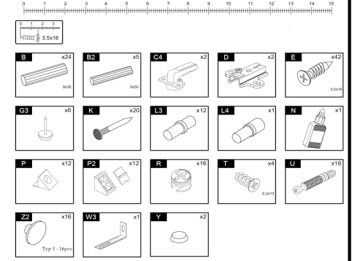

FIDEL

Typ R2

1	547	422	22	1	1002/2002	1/1
2	300	84	22	1	1008	1/1
3	1978	396	16	1	1003	1/1
4	1978	396	16	1	1004	1/1
5	510	382.5	16	1	1005	1/1
6	510	382	16	1	N/A	1/1
7	510	382	16	1	N/A	1/1
8	510	382	16	1	N/A	1/1
9	510	70	16	1	1025	1/1
10	510	365	16	1	1026	1/1
11	529	400	16	1	1020	1/1
12	1900	524	3	1	1030_v	1/1
13	401	111	19	1	1011_v	1/1
14	545	103	19	1	1008/3001	1/1
15	1878	72	19	1	1005/3002	1/1
16	1878	72	19	1	1005/3003	1/1